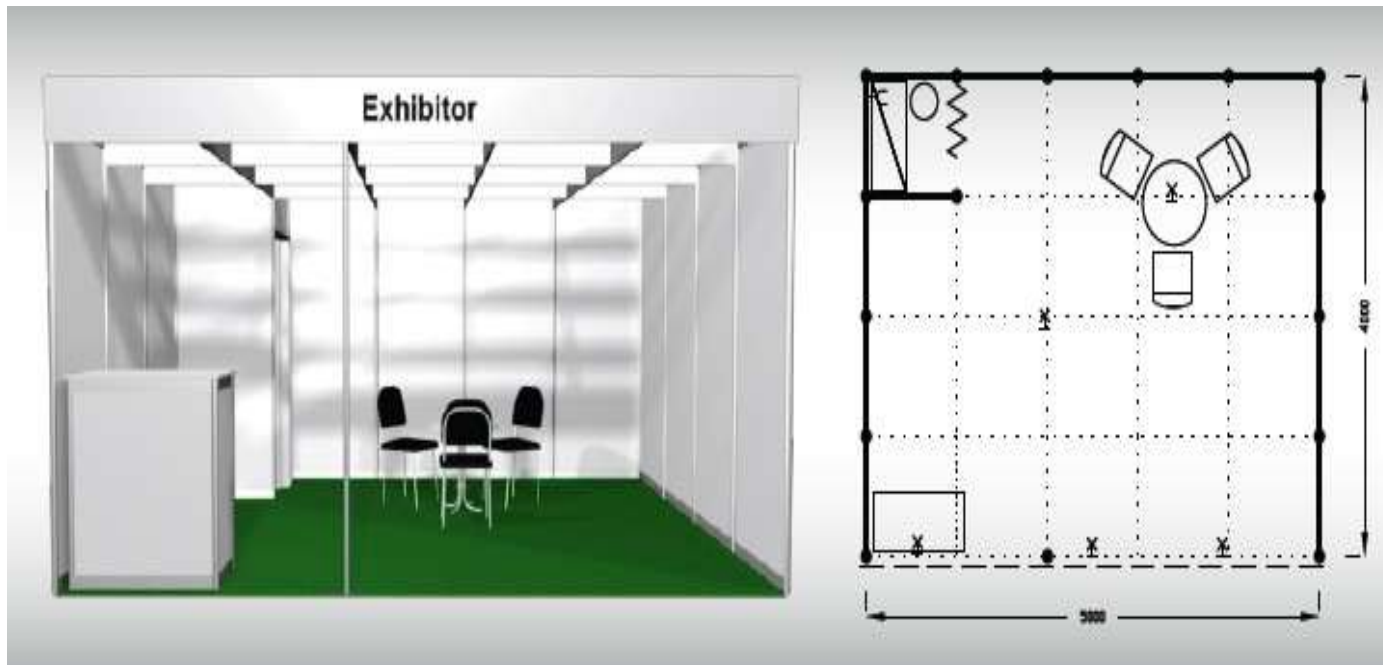

NABÍDKA TYPOVÝCH EXPOZIC

Typová expozice E, 5x4m, samostatně stojící + zázemí, cena: 33.800 Kč bez DPH

Vybavení expozice:

- 1x stůl 70 cm
- 3x židle Bystřice
- 1x informační pult
- 1x regál
- 1x odpadkový koš
- 5x kloubové svítidlo

*polep panelů a límce za úhradu