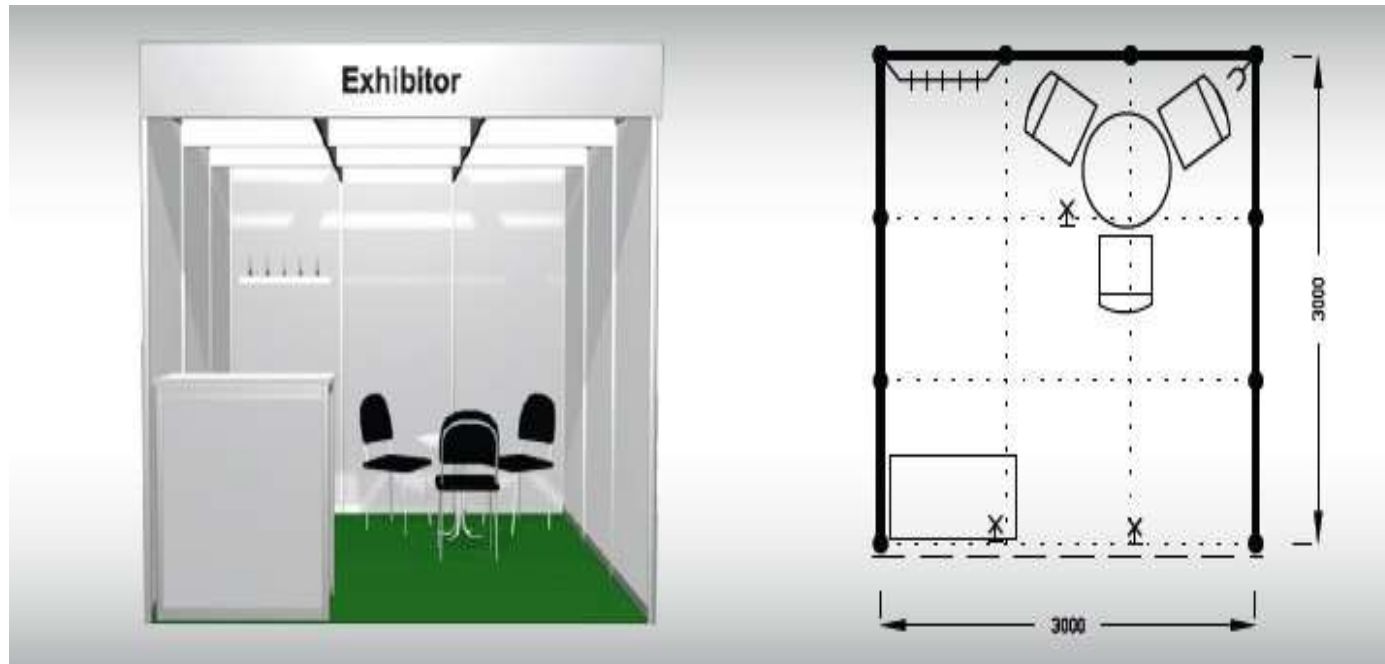

NABÍDKA TYPOVÝCH EXPOZIC

Typová expozice A, 3x3m, samostatně stojící, cena: 23.700 Kč bez DPH

Vybavení expozice:

- 1x stůl 70 cm
- 3x židle Bystřice
- 1x informační pult
- 1x věšáková lišta
- 3x kloubové svítidlo