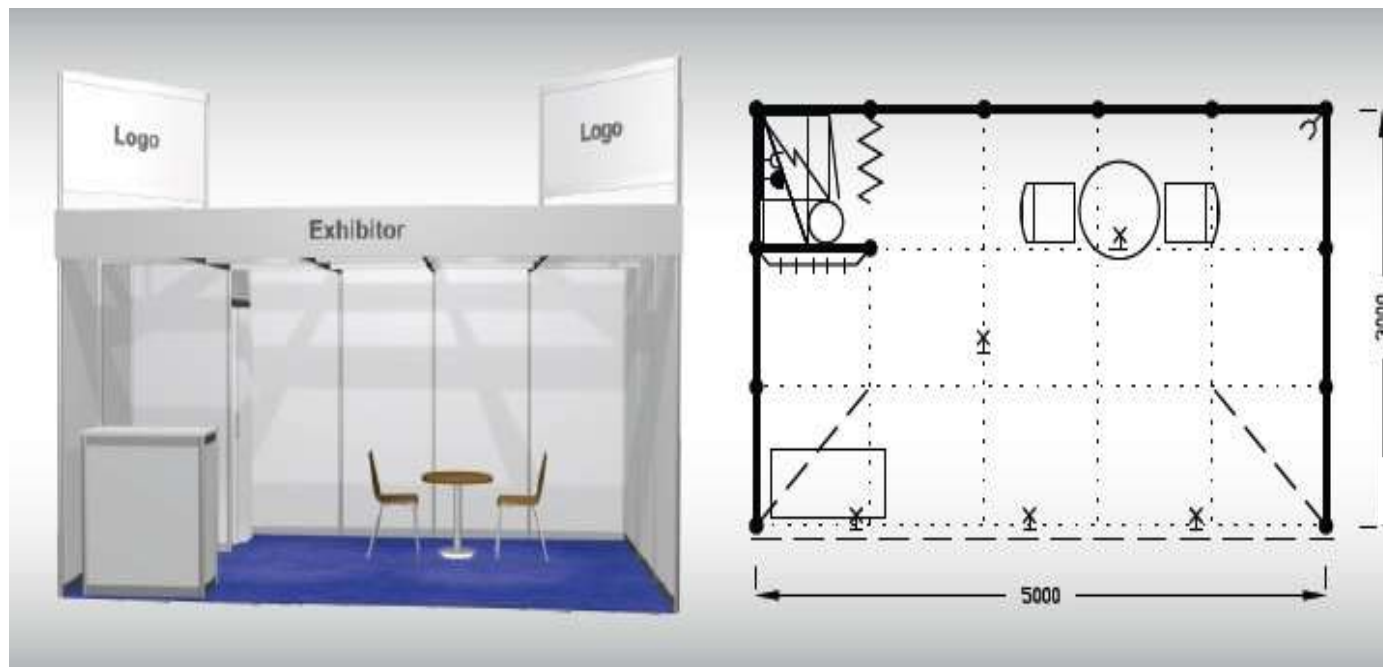

- 1x stůl 70 cm
- 2x židle Bystřice
- 1x informační pult
- 1x věšáková lišta
- 1x odpadkový koš
- 4x kloubové svítidlo

*polep panelů a límce za úhradu

NABÍDKA TYPOVÝCH EXPOZIC

Typová expozice C, 4x3m, samostatně stojící + zázemí, cena: 28.100 Kč bez DPH

Vybavení expozice:

- 1x stůl 70 cm deska buk
- 2x židle Bystrčice
- 1x informační pult
- 1x regál
- 1x lednička nutné doobjednat noční proud
- 1x věšáková lišta
- 1x odpadkový koš
- 5x kloubové svítidlo
- 2x poutač – 2x plocha pro grafiku
136x67 cm (grafika za úhradu)