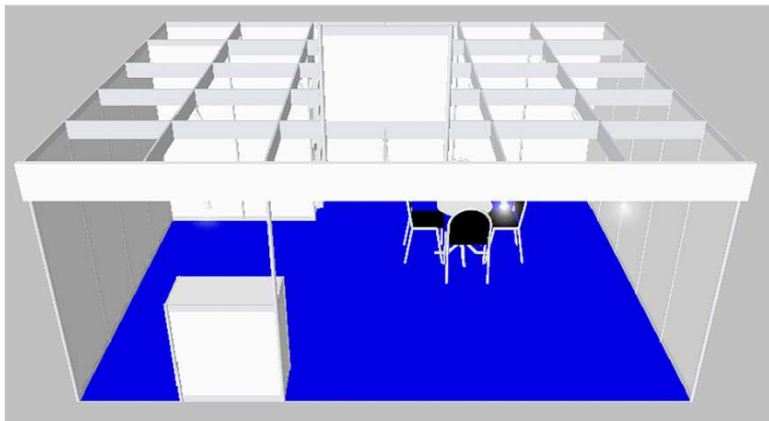

Vybavení expozice:

- 1x stůl 70 cm deska buk
- 2x židle Bystrčice
- 1x informační pult
- 1x regál
- 1x lednička nutné doobjednat noční proud
- 1x věšáková lišta
- 1x odpadkový koš
- 5x kloubové svítidlo
- 2x poutač – 2x plocha pro grafiku
136x67 cm (grafika za úhradu)

*polep panelů a límce za úhradu

NABÍDKA TYPOVÝCH EXPOZIC

Typová expozice E, 5x4m, samostatně stojící + zázemí, cena: 33.800 Kč bez DPH

Vybavení expozice:

- 1x stůl 70 cm
- 3x židle Bystřice
- 1x informační pult
- 1x regál
- 1x odpadkový koš
- 5x kloubové svítidlo

*polep panelů a límce za úhradu

NABÍDKA TYPOVÝCH EXPOZIC

Typová expozice F, 6x5m, samostatně stojící + zázemí, cena: 43.200 Kč bez DPH

Vybavení expozice:

- 1x stůl 70 cm
- 4x židle Bystřice
- 1x informační pult
- 1x regál
- 1x věšáková lišta
- 1x odpadkový koš
- 1x lednička 120l nutné doobjednat noční proud
- 10x kloubové svítidlo
- 1x poutač 95x67 cm