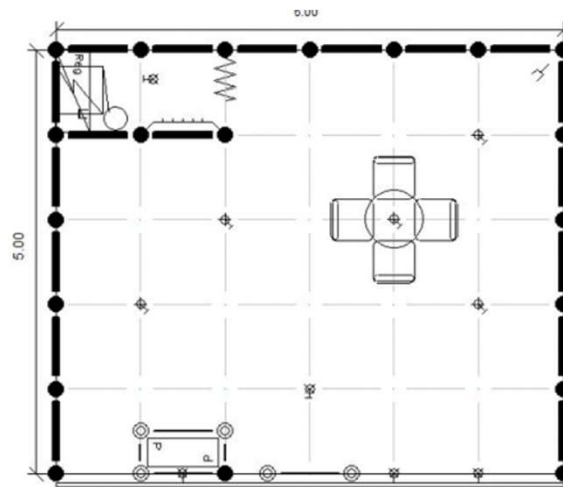

NABÍDKA TYPOVÝCH EXPOZIC

Typová expozice F, 6x5m, samostatně stojící + zázemí, cena: 43.200 Kč bez DPH

Vybavení expozice:

- 1x stůl 70 cm
- 4x židle Bystřice
- 1x informační pult
- 1x regál
- 1x věšáková lišta
- 1x odpadkový koš
- 1x lednička 120l nutné doobjednat noční proud
- 10x kloubové svítidlo
- 1x poutač 95x67 cm

*polep panelů a límce za úhradu